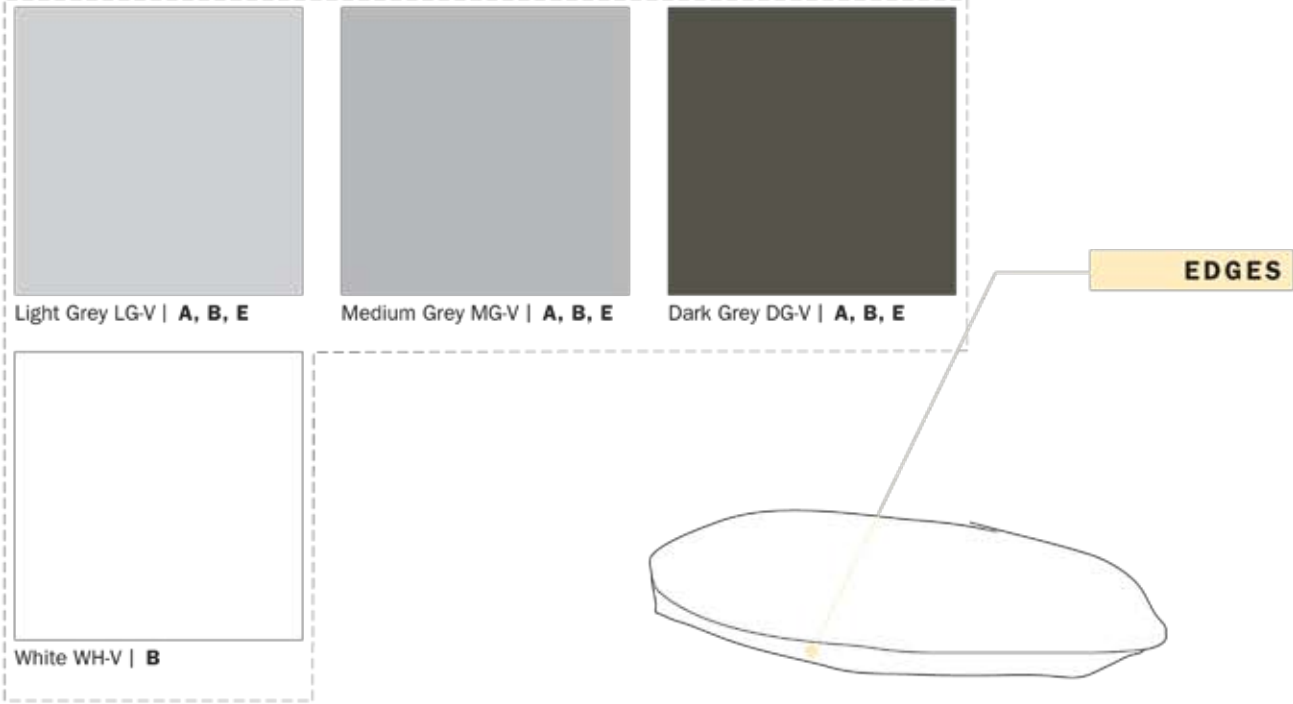

1-1/4" Tops

A | Flat Vinyl Edge

C | Fluted Vinyl Edge

E | 3mm Vinyl

D | Teardrop Edge

B | Bumper Vinyl Edge

F | Flat Aluminum Edge

G | Fluted Aluminum Edge